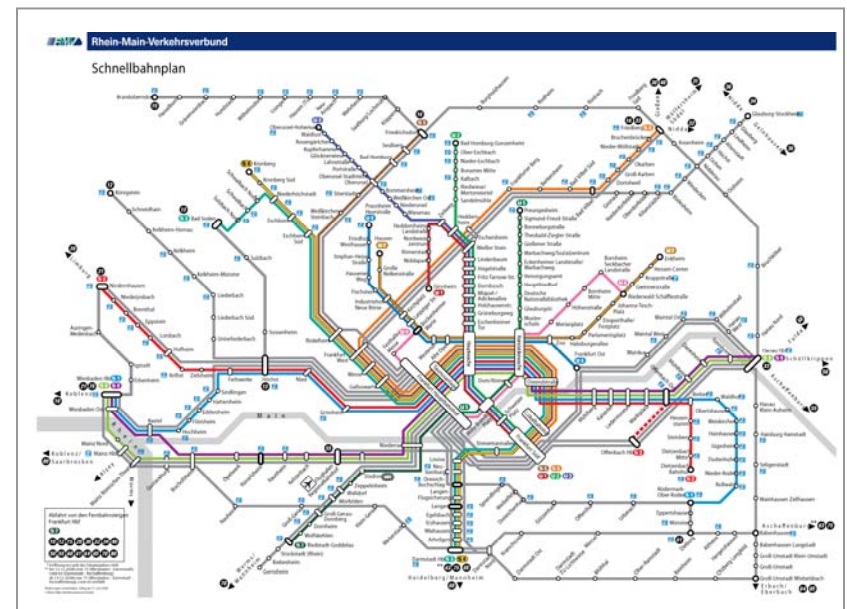

Wegbeschreibung BierBike in Frankfurt/M.

BierBike in Frankfurt/M. und Umgebung

Meeting & Event - Agentur für Marketingkommunikation

Volker Ebert

Saint-Sever-Straße 5

61138 Niederdorfelden

Fon +49 (0) 6101 - 34 94 668

Mobil +49 (0) 172 - 66 53 659

Unsere Vermietstation in Frankfurt-Sachsenhausen erreichen Sie ganz einfach mit der S1, S2, S8 oder S9 vom Hauptbahnhof in nur 10 Minuten.

Zwischenstationen der S-Bahnen sind Taunusanlage, Hauptwache, Konstablerwache, Ostendstrasse.

Steigen Sie in **Frankfurt-Mühlberg** aus und nehmen Sie den Ausgang Länderweg.

Direkt gegenüber dem Ausgang finden Sie unsere Vermietstation.

Auf der zweiten Seite finden Sie eine vergrößerte Abbildung des Schienenplanes. >>>

Schnellbahnplan

Abfahrt von den Fernbahnsteigen Frankfurt Hbf

S7

10 12 15 20 30 32 34 40

50 55 60 61 64 65 70 80

* Eröffnung im Laufe des Fahrplanjahres 2008
 ** bis 13.12.2008: Linie 75 (Wiesbaden - Darmstadt); Linie 63 (Darmstadt - Aschaffenburg)
 ab 14.12.2008: Linie 75 (Wiesbaden - Darmstadt - Aschaffenburg); Linie 63 entfällt