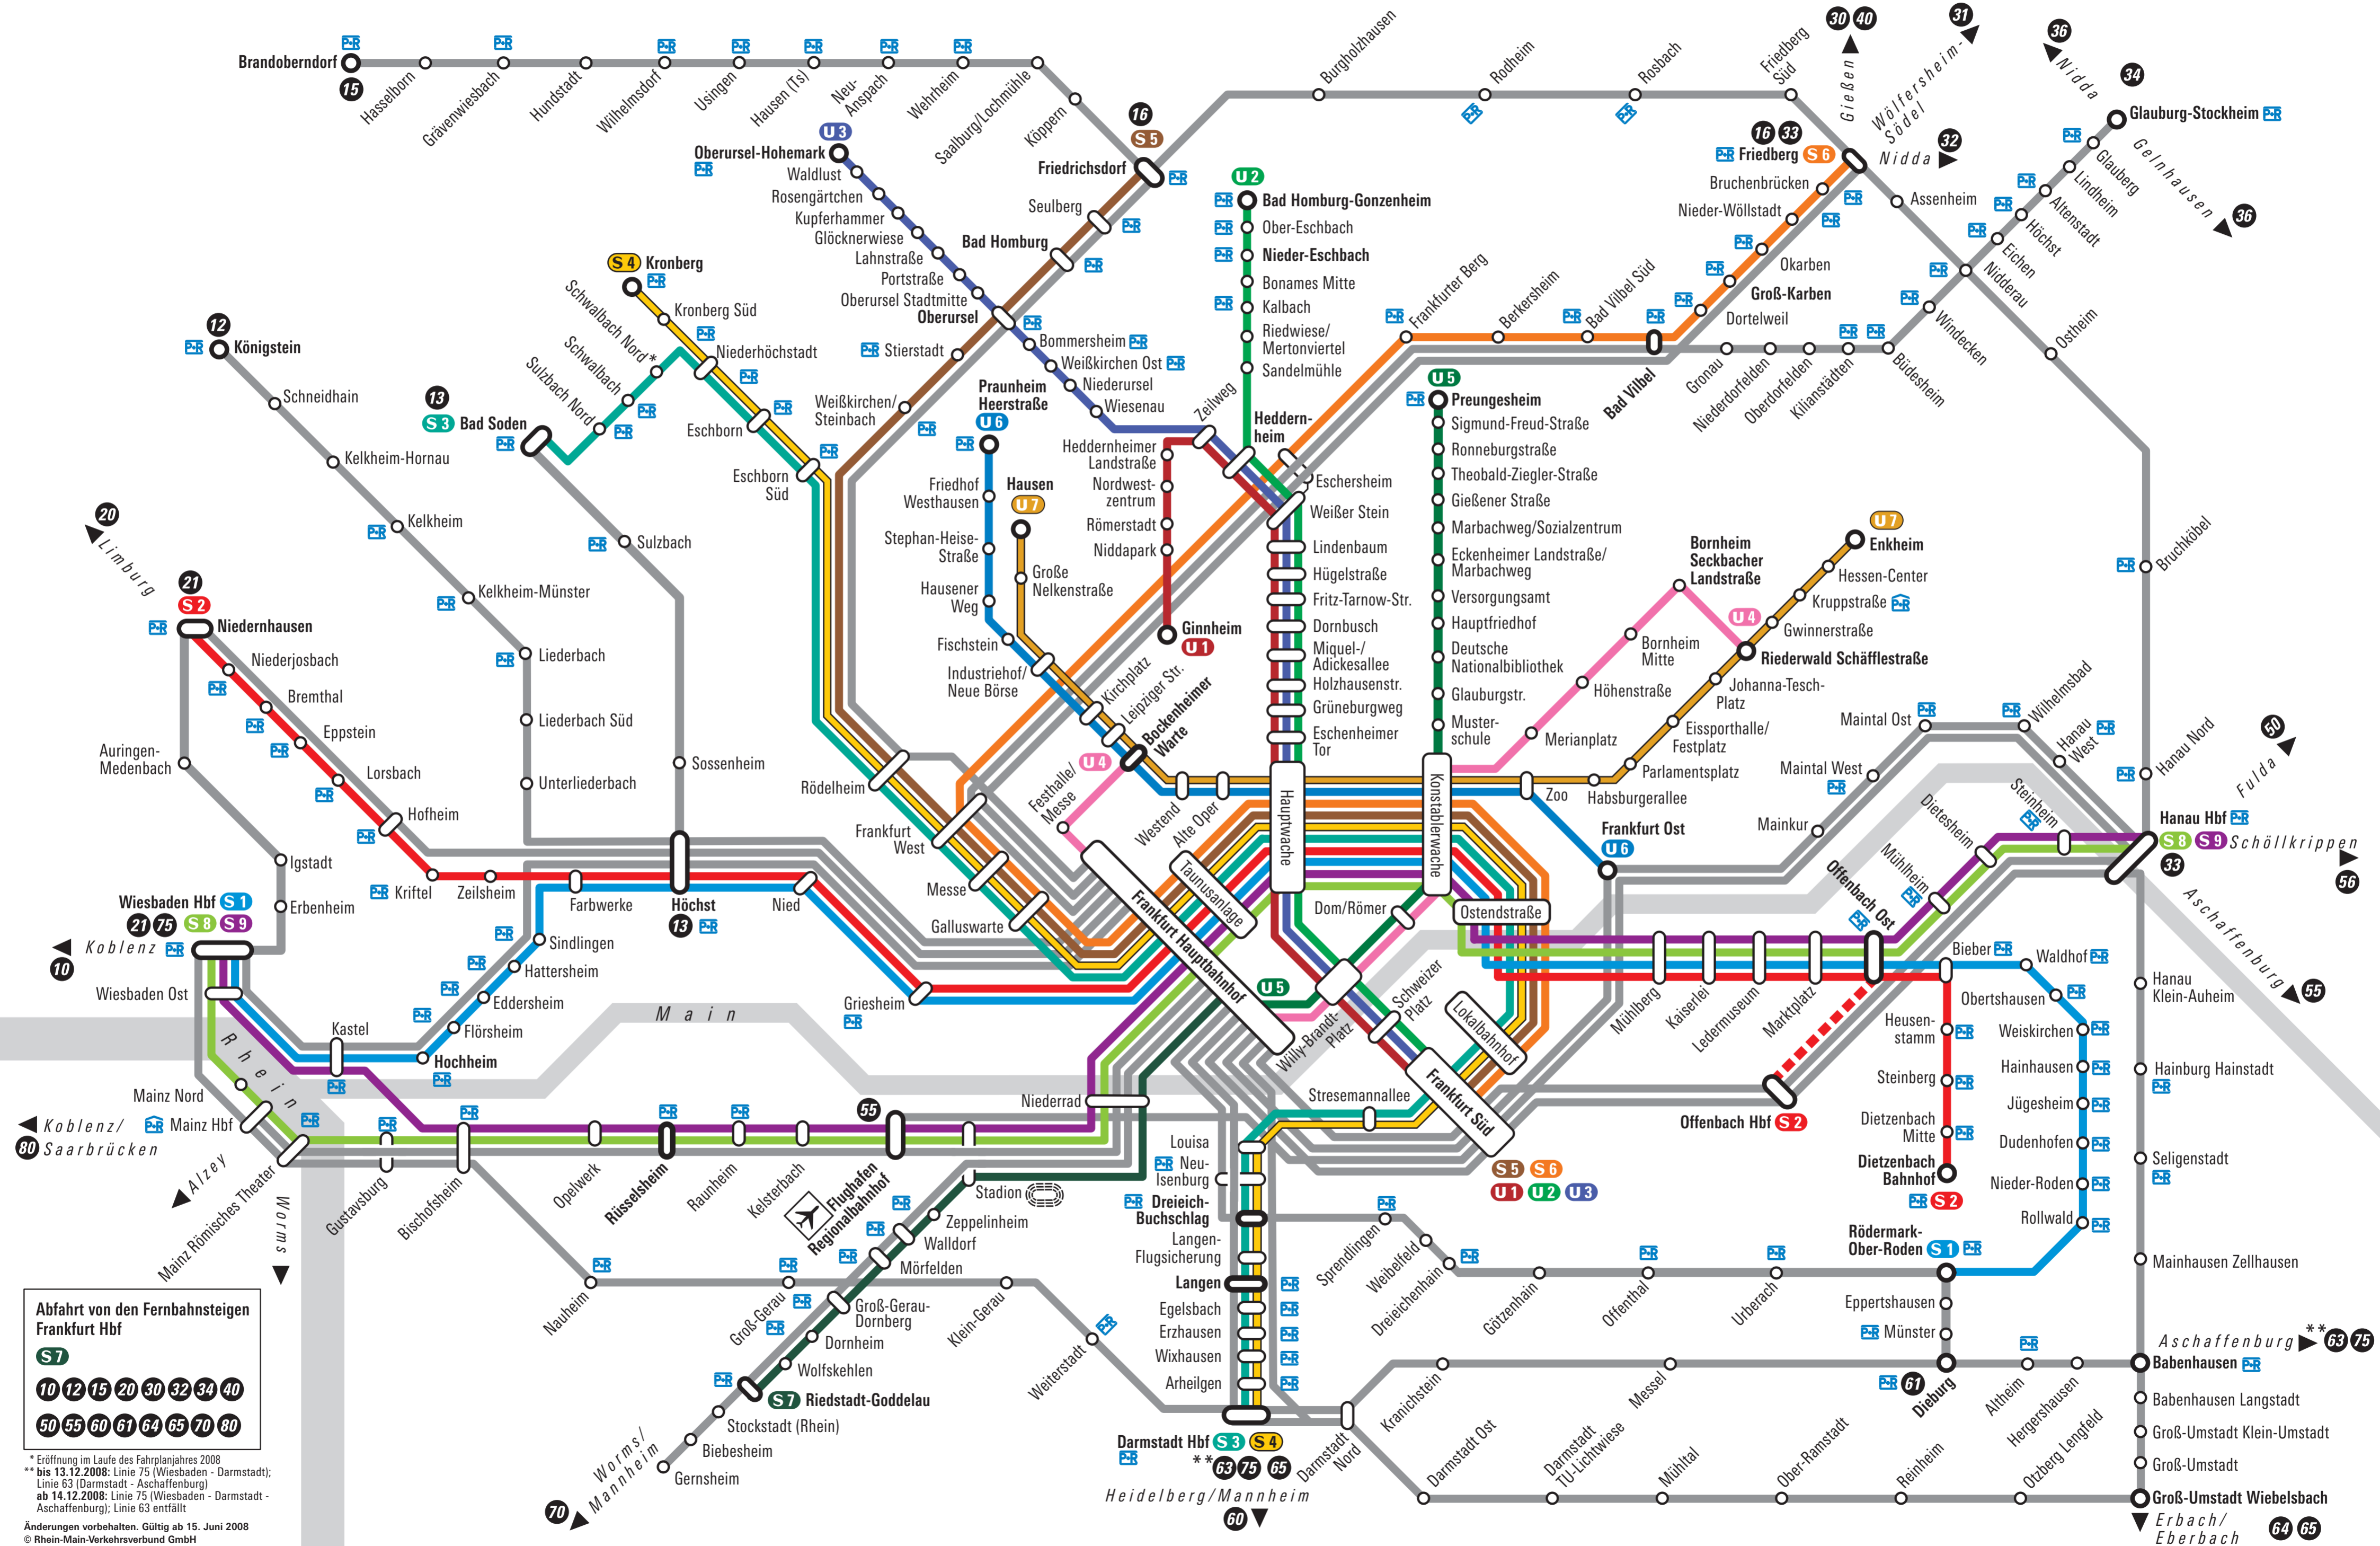

Wegbeschreibung BierBike in Frankfurt/M.

BierBike in Frankfurt/M. und Umgebung

Meeting & Event - Agentur für Marketingkommunikation

Volker Ebert

Saint-Sever-Straße 5

61138 Niederdorfelden

Fon +49 (0) 6101 - 34 94 668

Mobil +49 (0) 172 - 66 53 659

Unsere Vermietstation in Frankfurt-Sachsenhausen erreichen Sie ganz einfach mit der S1, S2, S8 oder S9 vom Hauptbahnhof in nur 10 Minuten.

Zwischenstationen der S-Bahnen sind Taunusanlage, Hauptwache, Konstablerwache, Ostendstrasse.

Steigen Sie in **Frankfurt-Mühlberg** aus und nehmen Sie den Ausgang Länderweg.

Direkt gegenüber dem Ausgang finden Sie unsere Vermietstation.

Auf der zweiten Seite finden Sie eine vergrößerte Abbildung des Schienenplanes. >>>

Schnellbahnplan

Abfahrt von den Fernbahnsteigen Frankfurt Hbf

S7

10 12 15 20 30 32 34 40

50 55 60 61 64 65 70 80

* Eröffnung im Laufe des Fahrplanjahres 2008
 ** bis 13.12.2008: Linie 75 (Wiesbaden - Darmstadt); Linie 63 (Darmstadt - Aschaffenburg)
 ab 14.12.2008: Linie 75 (Wiesbaden - Darmstadt - Aschaffenburg); Linie 63 entfällt